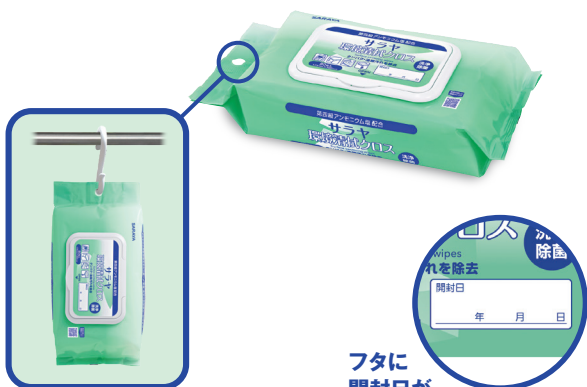

サラヤ環境清拭クロス

タンパク・油脂汚れを除去

洗浄・除菌が一度にできる
様々な環境表面の清掃に

第四級
アンモニウム塩
配合

250枚入 容器 大判クロス
1枚サイズ:150×300mm

製品特徴

1. 配合成分と相性のよいクロスを使用しています。
2. 洗浄成分が汚れを浮かして除去します。
3. 第四級アンモニウム塩が除菌効果を発揮します。
4. 金属やプラスチックへの腐食が少なく、
においがほとんどありません。
5. 二度拭きが要りません。

用途 ドアノブ・ベッド柵・オーバーテーブル・ME機器など、手が頻繁に触れる部位の洗浄・除菌に。

ME機器に

処置台に

ベッド柵、オーバーテーブルに

注射台に

医療施設・介護施設の環境清拭に サラヤ環境清拭クロス

80枚入 ピロータイプ

1枚サイズ：175×200mm

吊り下げることができます

フタに
開封日が
書き込めます

80枚入

1枚サイズ：140×210mm

80枚入
容器

80枚入
詰替

フタに
開封日記録
シール付き

詰替える
たびに新しい
取り出し口に
交換できます

250枚入

1枚サイズ：150×300mm

250枚入
容器

250枚入
詰替

フタに
開封日記録
シール付き

詰替える
たびに新しい
取り出し口に
交換できます

480枚入

1枚サイズ：150×250mm