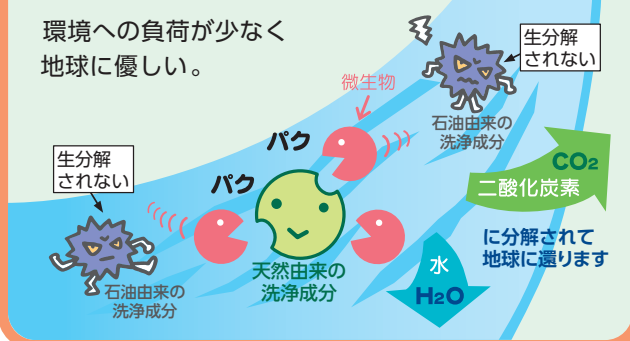

1.2L 詰替容器

液状
弱アルカリ性

無香料

環境
対応
混容容器

サラヤ洗たく用洗剤 レギュラータイプ

汚れをしっかりと吸着しっかりと洗浄

洗浄成分が衣類に付着した油汚れにしっかりと吸着し、高い浸透力で汚れを取り込み、洗たく水中へ残らず引き離します。

従来の洗浄成分

サラヤ洗たく用洗剤 レギュラータイプの洗浄成分

油センサー
● 緑色・・・親油基(油になじみやすい部分)
● 青色・・・親水基(水になじみやすい部分)

天然由来の洗浄成分を使用

環境への負荷が少なく地球に優しい。

レギュラータイプ

5L なら水 30L で使用した場合、約 250 回使えます。

ドラム式洗たく機・すすぎ1回対応

洗浄の際に発生する泡の量が少ないため、ドラム式洗たく機にも使用できます。

低起泡性基材や植物由来消泡成分が効果的に働き、すすぎ1回でもしっかりと泡切れするため、節水や時間短縮につながります。

洗たく機の 大きさ	ドラム式	一般タイプ	使用量の目安
	洗たく物量の 目安	水量の目安 (洗たく物量)	
8.0kg	6.0kg	65L(6.0kg)	50g(≒50mL)
6.0kg	5.0kg	55L(4.5kg)	40g(≒40mL)
4.2kg	4.0kg	45L(3.0kg)	30g(≒30mL)
2.2kg	2.0kg	30L(1.5kg)	20g(≒20mL)