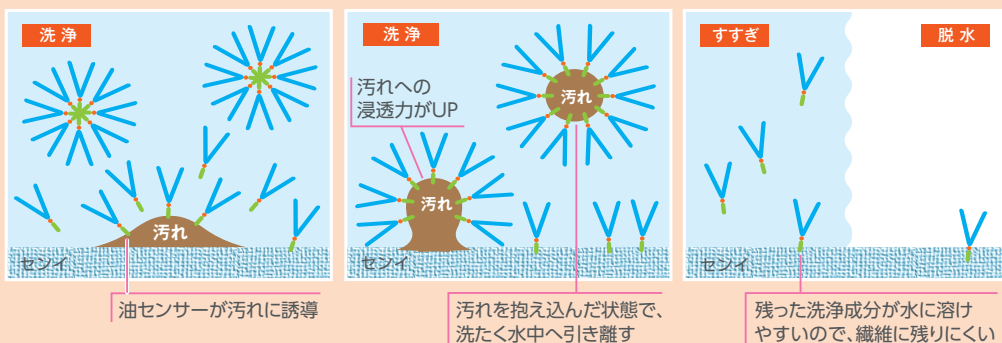

サラヤ洗たく用洗剤 レギュラータイプの洗浄成分

油センサー
● 緑色・・・親油基(油になじみやすい部分)
● 青色・・・親水基(水になじみやすい部分)

天然由来の洗浄成分を使用

環境への負荷が少なく地球に優しい。

レギュラータイプ

5L なら水 30L で使用した場合、約 250 回使えます。

ドラム式洗たく機・すすぎ1回対応

洗浄の際に発生する泡の量が少ないため、ドラム式洗たく機にも使用できます。

低起泡性基材や植物由来消泡成分が効果的に働き、すすぎ1回でもしっかりと泡切れするため、節水や時間短縮につながります。

洗たく機の 大きさ	ドラム式	一般タイプ	使用量の目安
	洗たく物量の 目安	水量の目安 (洗たく物量)	
8.0kg	6.0kg	65L(6.0kg)	50g(≒50mL)
6.0kg	5.0kg	55L(4.5kg)	40g(≒40mL)
4.2kg	4.0kg	45L(3.0kg)	30g(≒30mL)
2.2kg	2.0kg	30L(1.5kg)	20g(≒20mL)