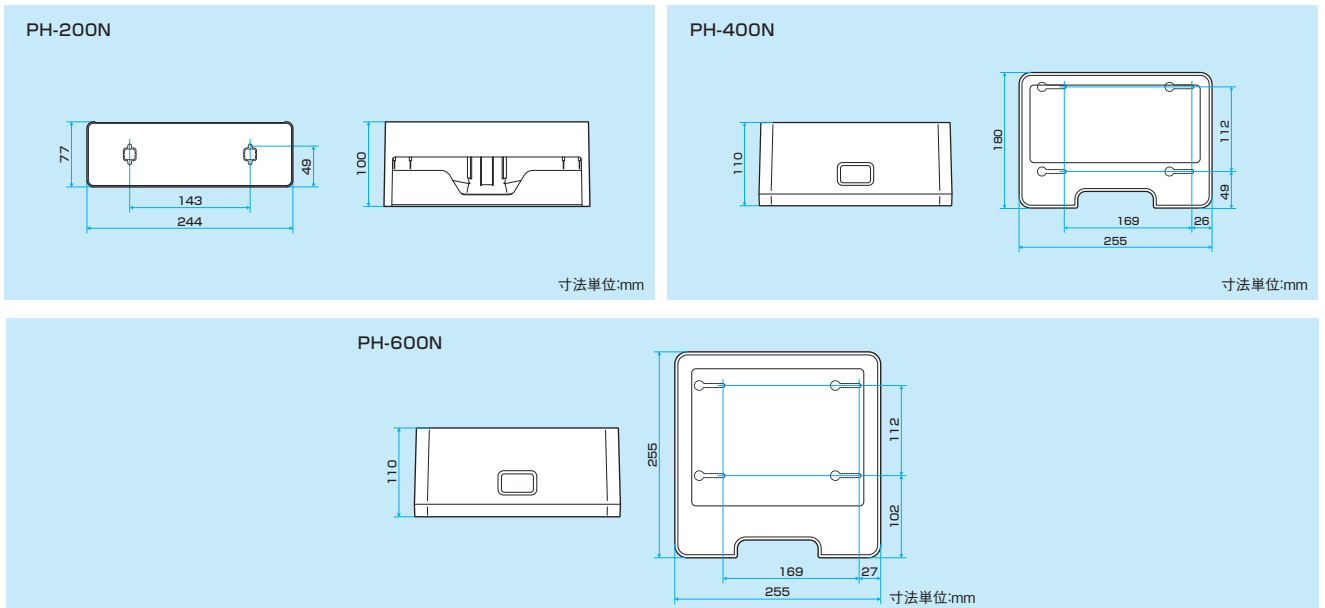

ペーパータオルホルダー

洗練されたトイレ空間にもぴったりフィットするペーパータオルホルダーです。
フロントパネルが半透明で残量が確認できます。

PH-200N

200枚
収容

商品コード 52007

壁付型

W244 × D100 × H77mm

卓上型

壁や洗面台に使えます

200枚収容のコンパクトタイプ。
フロントカバーを差し替えることで、
据え置きでも壁付けでも使える2WAY仕様。

PH-400N

400枚
収容

商品コード 51871

壁付型

W255 × D110 × H180mm

PH-600N

600枚
収容

商品コード 52011

壁付型

W255 × D110 × H255mm

大容量で補充の手間軽減

400枚収容、600枚収容の大容量タイプ。使用量の多い場所でも補充の手間が低減
できます。ペーパータオルが取り出しやすい構造です。

仕 様

項 目	内 容		
名 称	ペーパータオルホルダー		
型 式	PH-200N	PH-400N	PH-600N
外 形 寸 法	W244 × D100 × H77 mm	W255 × D110 × H180 mm	W255 × D110 × H255 mm
製 品 質 量	約270g(梱包、付属品およびペーパータオルは除く)	約590g(梱包、付属品およびペーパータオルは除く)	約685g(梱包、付属品およびペーパータオルは除く)
主 な 材 質	カバー…ABS ケース…ABS パネ…PP	カバー…ABS	ケース…ABS
使用環境温度	5~40℃		
使用環境湿度	20~85% (結露なきこと)		
使用ペーパータオル	当社指定のペーパータオル		
容 量	200枚	400枚	600枚

※付属品としてアルコールシート1枚、両面テープ1枚、ねじセット1セット、取扱説明書1部が付属します(PH-400Nは付属品なし)。

外 観 寸 法 図

使用ペーパータオル

ペーパータオル リオーレ (Re wole)

再生紙を100%使用したエコペーパータオル。
200枚入り。

1枚のサイズ：220×170mm

※この他にもペーパータオル各種ございます。詳しくはお問い合わせください。

品 名	内容量 / 規格	1梱入数	商品コード	JANコード
ペーパータオルホルダー PH-200N	—	1	52007	49-87696-52007-3
ペーパータオルホルダー PH-400N	—	4	51871	49-87696-51871-1
ペーパータオルホルダー PH-600N	—	1	52011	49-87696-52011-0
ペーパータオル リオーレ (Re wole)	200枚	1 (42袋)	51873	49-87696-51873-5