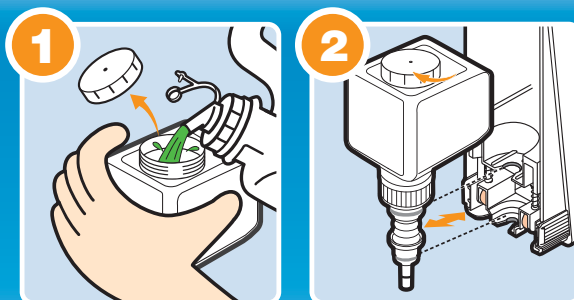

使用方法

1. 1 ボトル上部のキャップを開け
   当社指定の薬液をボトルに補充します。
2. 2 ボトル上部のキャップをしっかりと締め
   ディスペンサーにセットします。

※このボトルは当社指定の薬液を補充して使用してください。当社指定外のものをご使用になりますと、故障の原因となります。

※このボトルは毎回250mL薬液を補充した場合、目安として約12回(3L相当)繰り返し薬液を吐出/噴射使用することができますが、薬液が垂れだしたり適切な量の薬液が吐出/噴射しない場合は、新しいボトルに交換してください。

品 名	内容量 / 規 格	1 梱 入 数	商品コード	JANコード
MD-250カートリッジボトル リキッド仕様	250mL カートリッジボトル	12	41920	49-87696-41920-9
MD-250カートリッジボトル スプレー仕様	250mL カートリッジボトル	12	41919	49-87696-41919-3

■製品は改良のため、予告なく変更する場合がありますので、ご了承ください。 ■写真及び印刷の仕上がり上、現品と色合いが若干異なることがあります。

SARAYA

TEL.06-6797-2525 <http://www.saraya.com/>

取扱店